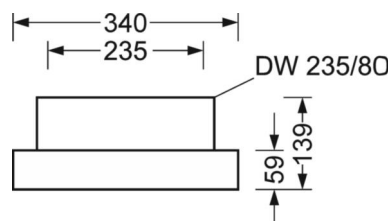

## Оптика

Оснастка	LED, цветопередача/оттенок света CRI ≥ 80 / 4000K
Допуск для координаты цветности (MacAdam)	3SDCM
Фотобиологическая безопасность (светильник)	RG1
Номинальный световой поток	29148lm
Срок службы LED	50000h L80/B10 (Tq 35°C)
светоотдача светильников	149lm/W
Угол излучения	95° (C0) / 95° (C90)
UGR поп./вдоль	22.1 / 22.3

## DEEP-LINK

<https://www.regiolum.de/ru/article/37430324110>

Ссылка	LED 29100lm 840
ηLB	100 %
Φ ↓/↑	100 % / 0 %
UGR поп./вдоль	22.1 / 22.3

**Механика**

цвет корпуса	белый стандартный для электротехники RAL 9016
размеры (LxWxH/DxH)	1338mm x 340mm x 59mm
вес (нетто)	11.4kg
Cable entry KE (X/Y)	586mm/0mm
Вид монтажа	установка отдельных светильников на подвесе, Потолочная одиночная установка, сборка несущих шин
монтажный поворотный уголок	макс. 30° продольная+ поперечная ось /Установка с принадлежностями - уголок, цепочка и макс. 40° поперечная ось/установка с принадлежностями на шинопроводе

**размеры**

L	1338 mm	Длина
B	340 mm	Ширина
H	59 mm	Высота
A1	1305 mm	Расстояние между точками крепежа при одиночной установке
A4	235 mm	Расстояние между точками крепежа (ширина)
X	586 mm	Расстояние от ввода проводов до середины светильника по оси X (вдо
Y	0 mm	Расстояние от ввода проводов до середины светильника по оси Y (поп