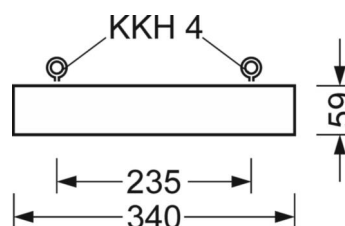

## Оптика

Оснастка	LED, цветопередача/оттенок света CRI ≥ 80 / 4000K
Допуск для координаты цветности (MacAdam)	3SDCM
Фотобиологическая безопасность (светильник)	RG1
Номинальный световой поток	29148lm
Срок службы LED	50000h L80/B10 (Tq 35°C)
светоотдача светильников	149lm/W
Угол излучения	95° (C0) / 95° (C90)
UGR поп./вдоль	22.1 / 22.3

## DEEP-LINK

<https://www.regiolum.de/ru/article/37430324110>

Ссылка	LED 29100lm 840
ηLB	100 %
Φ ↓/↑	100 % / 0 %
UGR поп./вдоль	22.1 / 22.3

**Механика**

цвет корпуса	белый стандартный для электротехники RAL 9016
размеры (LxWxH/DxH)	1338mm x 340mm x 59mm
вес (нетто)	11.4kg
Cable entry KE (X/Y)	586mm/0mm
Вид монтажа	установка отдельных светильников на подвесе, Потолочная одиночная установка, сборка несущих шин
монтажный поворотный уголок	макс. 30° продольная+ поперечная ось /Установка с принадлежностями - уголок, цепочка и макс. 40° поперечная ось/установка с принадлежностями на шинопроводе

**размеры**

L	1338 mm	Длина
B	340 mm	Ширина
H	59 mm	Высота
A1	1305 mm	Расстояние между точками крепежа при одиночной установке
A4	235 mm	Расстояние между точками крепежа (ширина)
X	586 mm	Расстояние от ввода проводов до середины светильника по оси X (вдо
Y	0 mm	Расстояние от ввода проводов до середины светильника по оси Y (поп