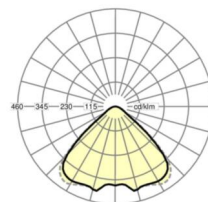

## Оптика

Оснастка	LED, цветопередача/оттенок света CRI ≥ 80 / 4000K
Допуск для координаты цветности (MacAdam)	3SDCM
Фотобиологическая безопасность (светильник)	RG1
Номинальный световой поток	29148lm
Срок службы LED	50000h L80/B10 (Tq 35°C)
светоотдача светильников	149lm/W
Угол излучения	95° (C0) / 95° (C90)
UGR поп./вдоль	22.1 / 22.3

## DEEP-LINK

<https://www.regiolum.de/ru/article/37430324110>

Ссылка	LED 29100lm 840
ηLB	100 %
Φ ↓/↑	100 % / 0 %
UGR поп./вдоль	22.1 / 22.3

**Механика**

цвет корпуса	белый стандартный для электротехники RAL 9016
размеры (LxWxH/DxH)	1338mm x 340mm x 59mm
вес (нетто)	11.4kg
Cable entry KE (X/Y)	586mm/0mm
Вид монтажа	установка отдельных светильников на подвесе, Потолочная одиночная установка, сборка несущих шин
монтажный поворотный уголок	макс. 30° продольная+ поперечная ось /Установка с принадлежностями - уголок, цепочка и макс. 40° поперечная ось/установка с принадлежностями на шинопроводе

**размеры**

L	1338 mm	Длина
B	340 mm	Ширина
H	59 mm	Высота
A1	1305 mm	Расстояние между точками крепежа при одиночной установке
A4	235 mm	Расстояние между точками крепежа (ширина)
X	586 mm	Расстояние от ввода проводов до середины светильника по оси X (вдо
Y	0 mm	Расстояние от ввода проводов до середины светильника по оси Y (поп